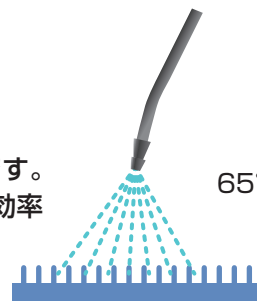

充電式コードレススプレーヤー

スプレーペンギン

高性能コードレス
約 2 時間の連続使用が可能

吐出圧 120psi
水量は毎分約 2.0L

SPRAY PENCIL

S.M.S.JAPAN

スプレーペンギン

※2024年 一部仕様変更しました

● 充実の付属品

椅子などの室内家具施工時に便利な家具用スプレーガン（吐出角 40°）も付いています。

● 大径タイヤで持ち運び楽々！

段差の移動も容易な大きなタイヤを採用。しっかりつかめる丈夫なハンドルでスムーズな移動が可能です。

● 吐出角 65° で効率的

扇型に吐出するので平均的に噴霧が可能です。噴霧した部分が目視で確認できます。作業効率がぐんと上がります。

吐出圧 120psi
毎分約2.0 Lの吐出可能

仕様

外形寸法図

■ポンプ

吐出圧力 120 psi (8.4kg/cm²)
吐出水量 2.0 L/分

■充電時消費電力

DC +12.6V/1.0A

■本体寸法・重量

高さ 1020 mm
長さ 500 mm
幅 370 mm
重量 10 kg
タンクサイズ 250mm×370mm×500mm
タンク容量 18L(適正容量 12L)