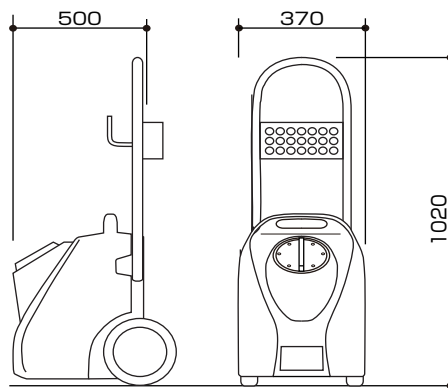

■保証

お買い上げ日より 1 年間

！ 使用上の注意を必ず守ってご使用ください。

- パッキンやホースの劣化を早める恐れがあるため、洗剤はタンク内のホース以上は入れないでください。
- 使用後は水でリンスしてください。目詰まりや腐食の原因となります。
- リンス後に必ず充電してください。充電がない状態が続くと電池の劣化の原因となります。