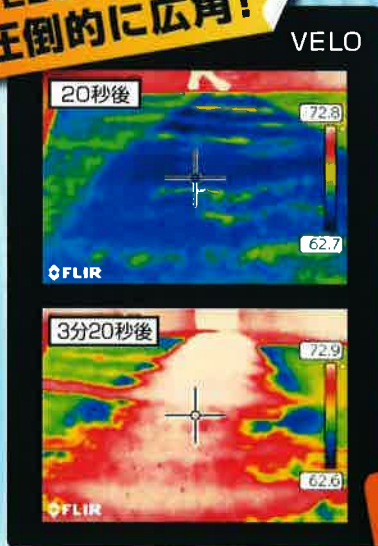

省電力、コンパクト、軽量。
なのに、速攻で乾く。

床用送風機 VELO

小さい! 軽い!

狭くても手持ちでスイスイ

台数が増えても一度に運べる

現場に合わせて
自在に使える!

超ワイドな吹出し口
床に沿う風で、乾燥効率大幅アップ

VELOの風は、
圧倒的に広角!

✓ **スタックOK**
連結稼動でパワー倍増。
収納も設置も、省スペース。

✓ **縦置、横置OK**
床だけでなく、天井・壁面
にも送風が可能です。

✓ **斜めもOK**
吹出し角度を変えられる
キックスタンド付き。

VELOは、
全体に早く乾く!

サーモカメラで撮影。乾燥した箇所=白色。

省電力&コンパクト 使いたい場所で、サッと使える

延長コード・別電源不要の
連結用コンセント付き。

複数台稼働や、風を別方向に
変えて送りたいときに便利！

真上に立てる！

アンペア数 : 1.2-1.9AMPS
馬力 : .25HP
風量 : 変数

重量 : 9.52kg
寸法 : 58.4×45.7×22.9 cm
コード長 : 4.6m