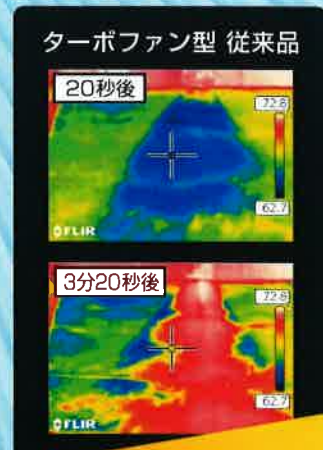

✓ **スタックOK**
連結稼動でパワー倍増。
収納も設置も、省スペース。

✓ **縦置、横置OK**
床だけでなく、天井・壁面
にも送風が可能です。

✓ **斜めもOK**
吹出し角度を変えられる
キックスタンド付き。

VELOは、
全体に早く乾く!

サーモカメラで撮影。乾燥した箇所=白色。

省電力&コンパクト 使いたい場所で、サッと使える

延長コード・別電源不要の
連結用コンセント付き。

複数台稼働や、風を別方向に
変えて送りたいときに便利！

真上に立てる！

アンペア数 : 1.2-1.9AMPS
馬力 : .25HP
風量 : 変数

重量 : 9.52kg
寸法 : 58.4×45.7×22.9 cm
コード長 : 4.6m